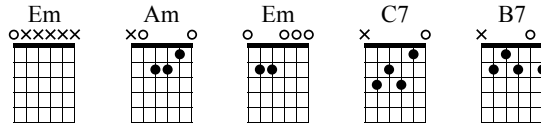

Minor Blues in E

learnfingerpicking.com

Standard tuning

♩ = 120

n. guit. *mf*

1 Em 2 Am 3 Em

4 5 Am 6

7 Em 8 9 C7